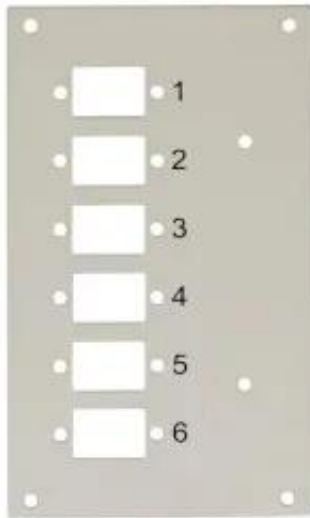

Link do produktu: <http://wyposazamybiura.pl/panel-przedni-do-przelacznicy-techly-109801-na-6-adapterow-p-18360.html>

Panel Przedni Do Przelacznicy Techly 109801 Na 6 Adapterów

Cena brutto	33,90 zł
Cena netto	27,56 zł
Dostępność	Zapytaj o dostępność
Numer katalogowy	NN_I-CASE DIN-SPL6SCST
Kod EAN	8051128109825